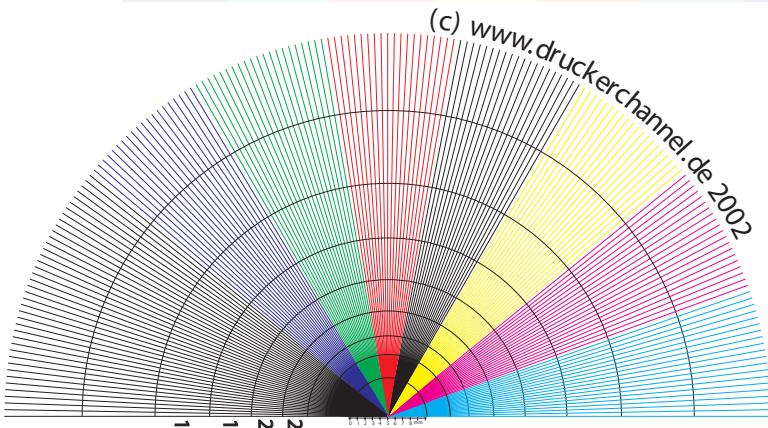

(c) www.druckerchannel.de 2002

CMY-K-Modell,
40 % Schwarz