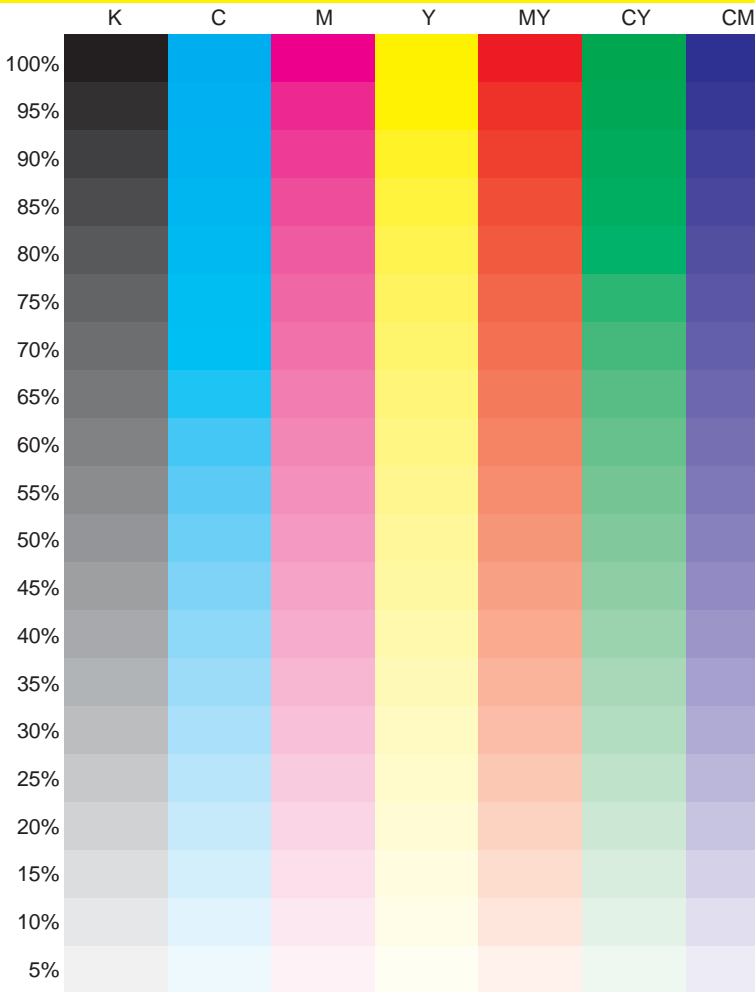

Drucker channel.de, Florian Heise
Osterangerweg1, 86946 Mundraching

www.druckerchannel.de
heise@druckerchannel.de
(08243) 96 11 04

Hersteller: _____ Drucker: _____ BS: _____
Sprache: _____ Auflösung: _____ dpi
Papier: _____ Zeit: _____ Note: _____